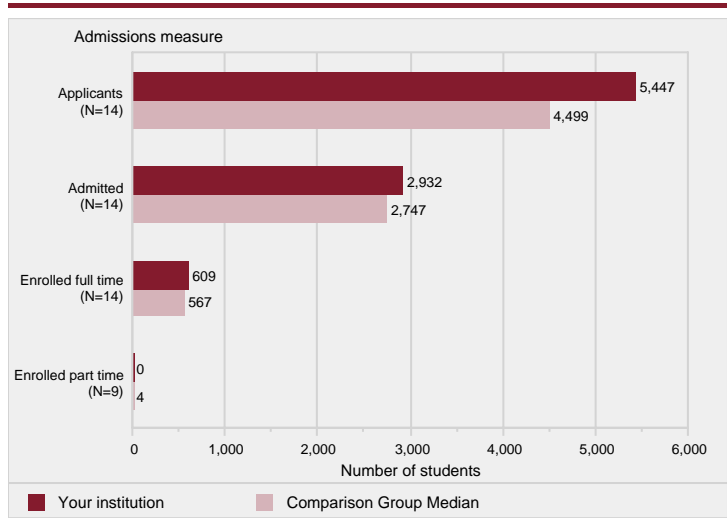

**Figure 1. Number of first-time undergraduate students who applied, were admitted, and enrolled full and part time: Fall 2017**

PUVÓK(Éá { i••i [ ] •áæææ!^! :^••^ )c^á [ ] "h [ /h ] •cæ" c [ ] •k@æclá [ Á ] [ cl@æc^æ ] Á [ ] ^  
 æá { i••i [ ] Á } [ /h ] ææ } [ ] "h [ /h ] •cæ" c [ ] •k@æclá [ Á ] [ cl@æc^æ ] Á [ ] ^  
 •c^á [ ] c^á [ ] "ÉØ [ /h ] ææ } [ ] •áæææ!^! :^••^ )c^á [ ] "h [ /h ] •cæ" c [ ] •k@æclá [ Á ] [ cl@æc^æ ] Á [ ] ^  
 c^á [ ] { } æi• [ ] h^i [ ] É